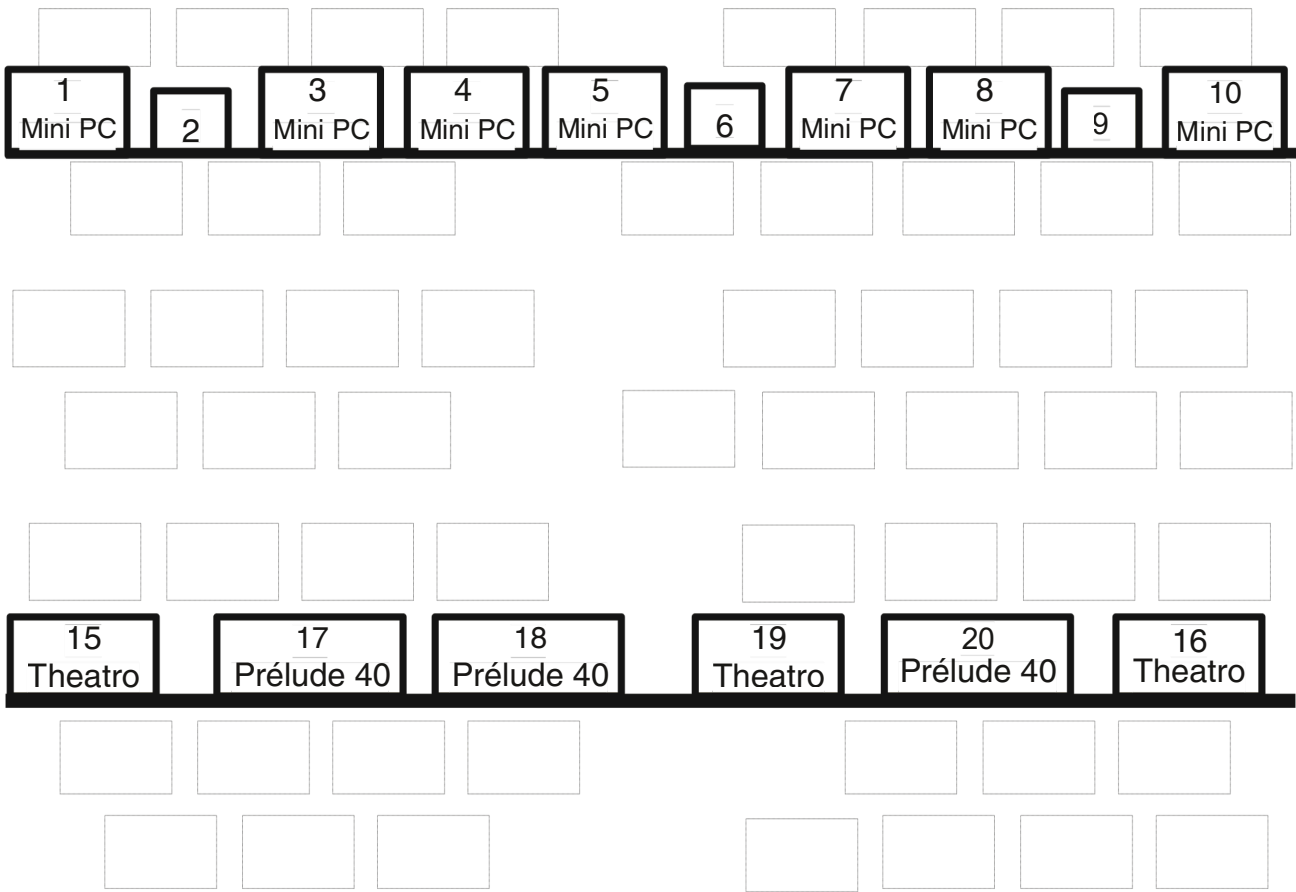

# Patch lumière par défaut

Entrée public

Fond de salle entrée