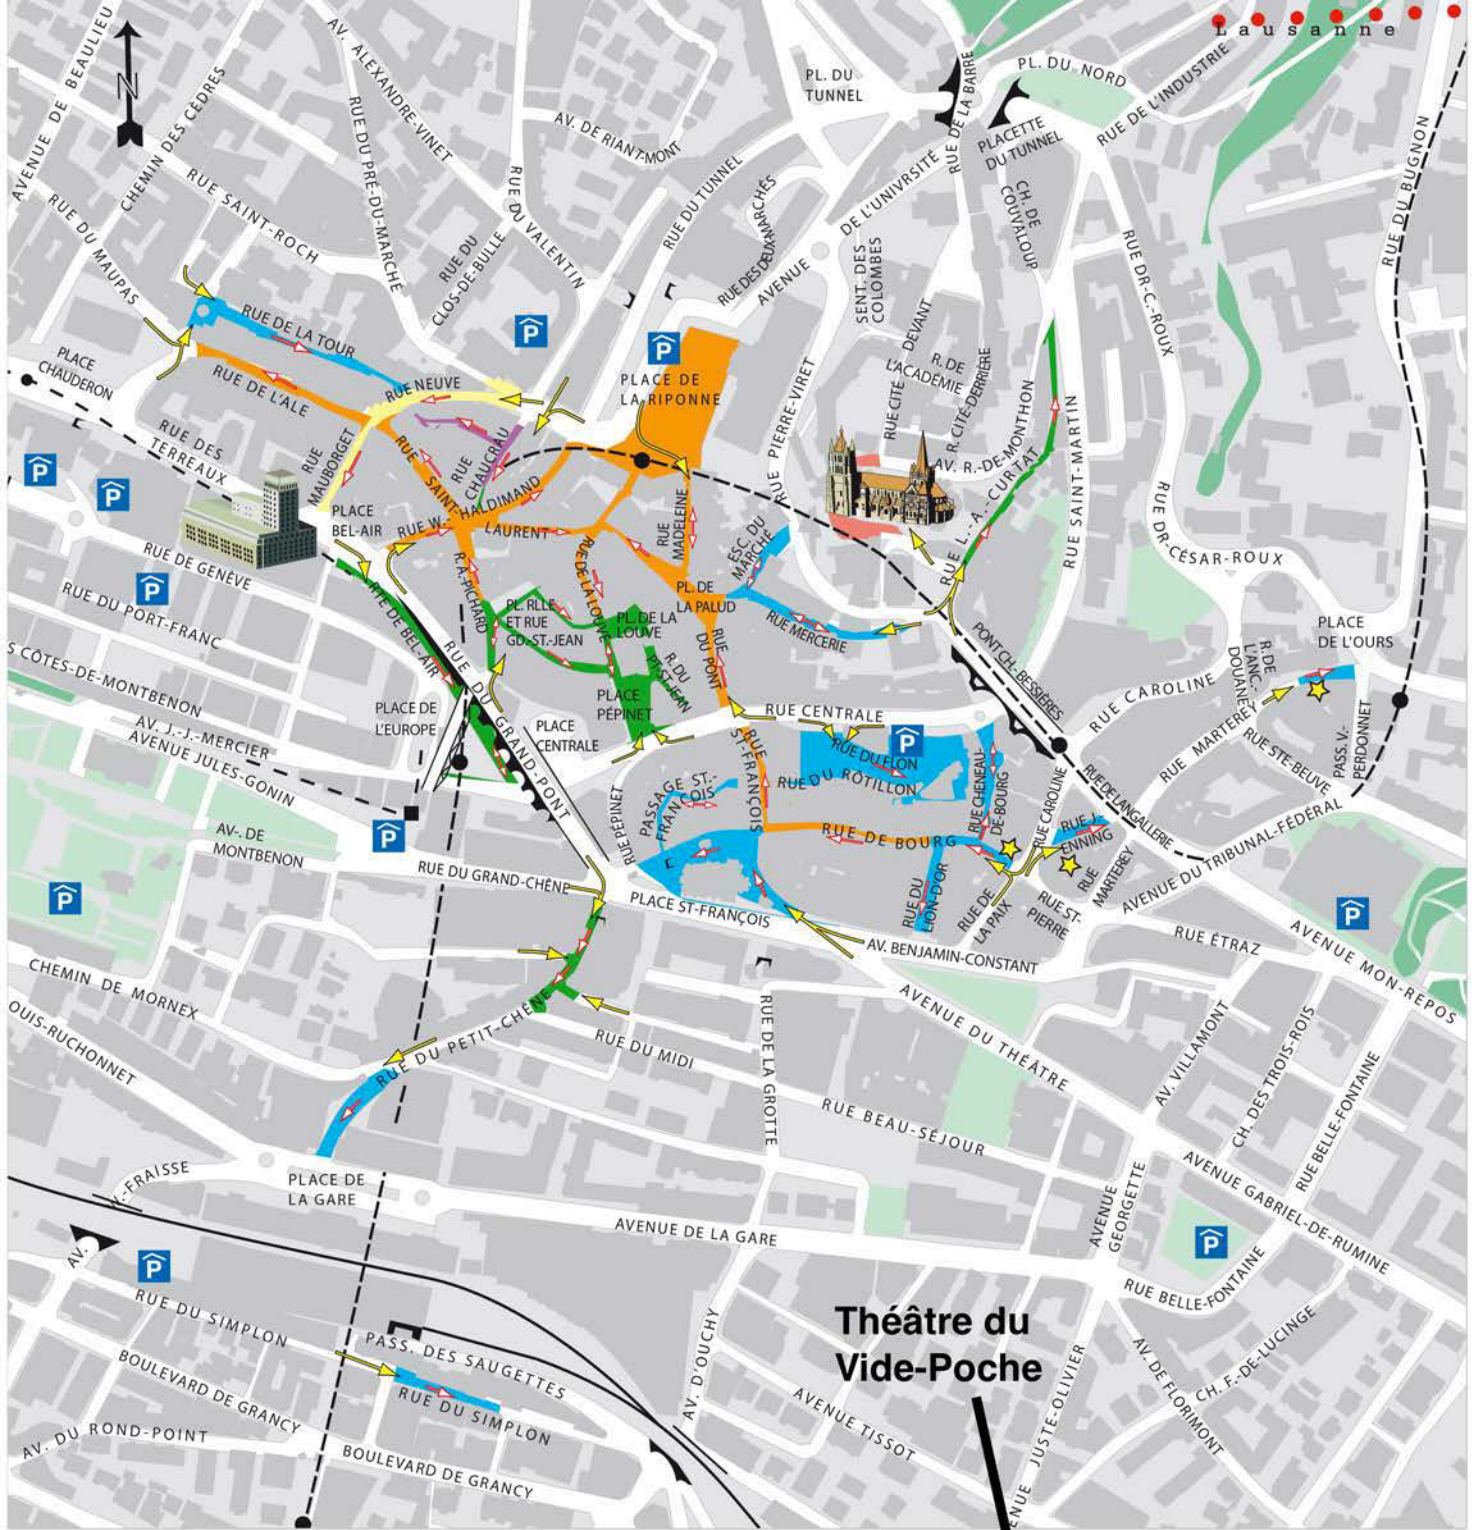

Attention: Le proscenium est mobile, composé de 3 praticables. Il est possible de n'en monter qu'un ou deux pour installer un plan incliné ou un escalier et ménager une entrée comédiens par l'entrée public.

Si le proscenium est monté complètement, il empêche l'entrée du public qui entre alors dans la salle par le fond

**Théâtre du Vide-Poche**

## Accès et horaires de livraisons

matin	après-midi	soir	spécificités
05H00 - 10H30	---	19H00 - 22H00	me + sa jusqu'à 07h30
05H00 - 10H30	14H00 - 16H00	19H00 - 22H00	---
06H00 - 10H30	14H00 - 16H00	19H00 - 22H00	---
05H00 - 10H30	---	19H00 - 22H00	---
Aucune restriction horaire			

Hors zone piétonne (rue Mauborget, rue Neuve)

05H00 - 10H30	14H00 - 16H00	19H00 - 22H00	---
---------------	---------------	---------------	-----

-  Possibilités d'accès aux zones piétonnes
-  Sens de circulation obligatoire
-  Contrôle d'accès au moyen de bornes rétractables