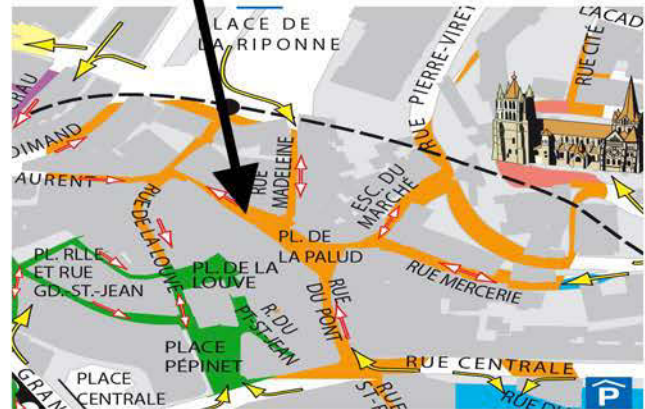

- Possibilités d'accès aux zones piétonnes
- Sens de circulation obligatoire
- Contrôle d'accès au moyen de bornes rétractables